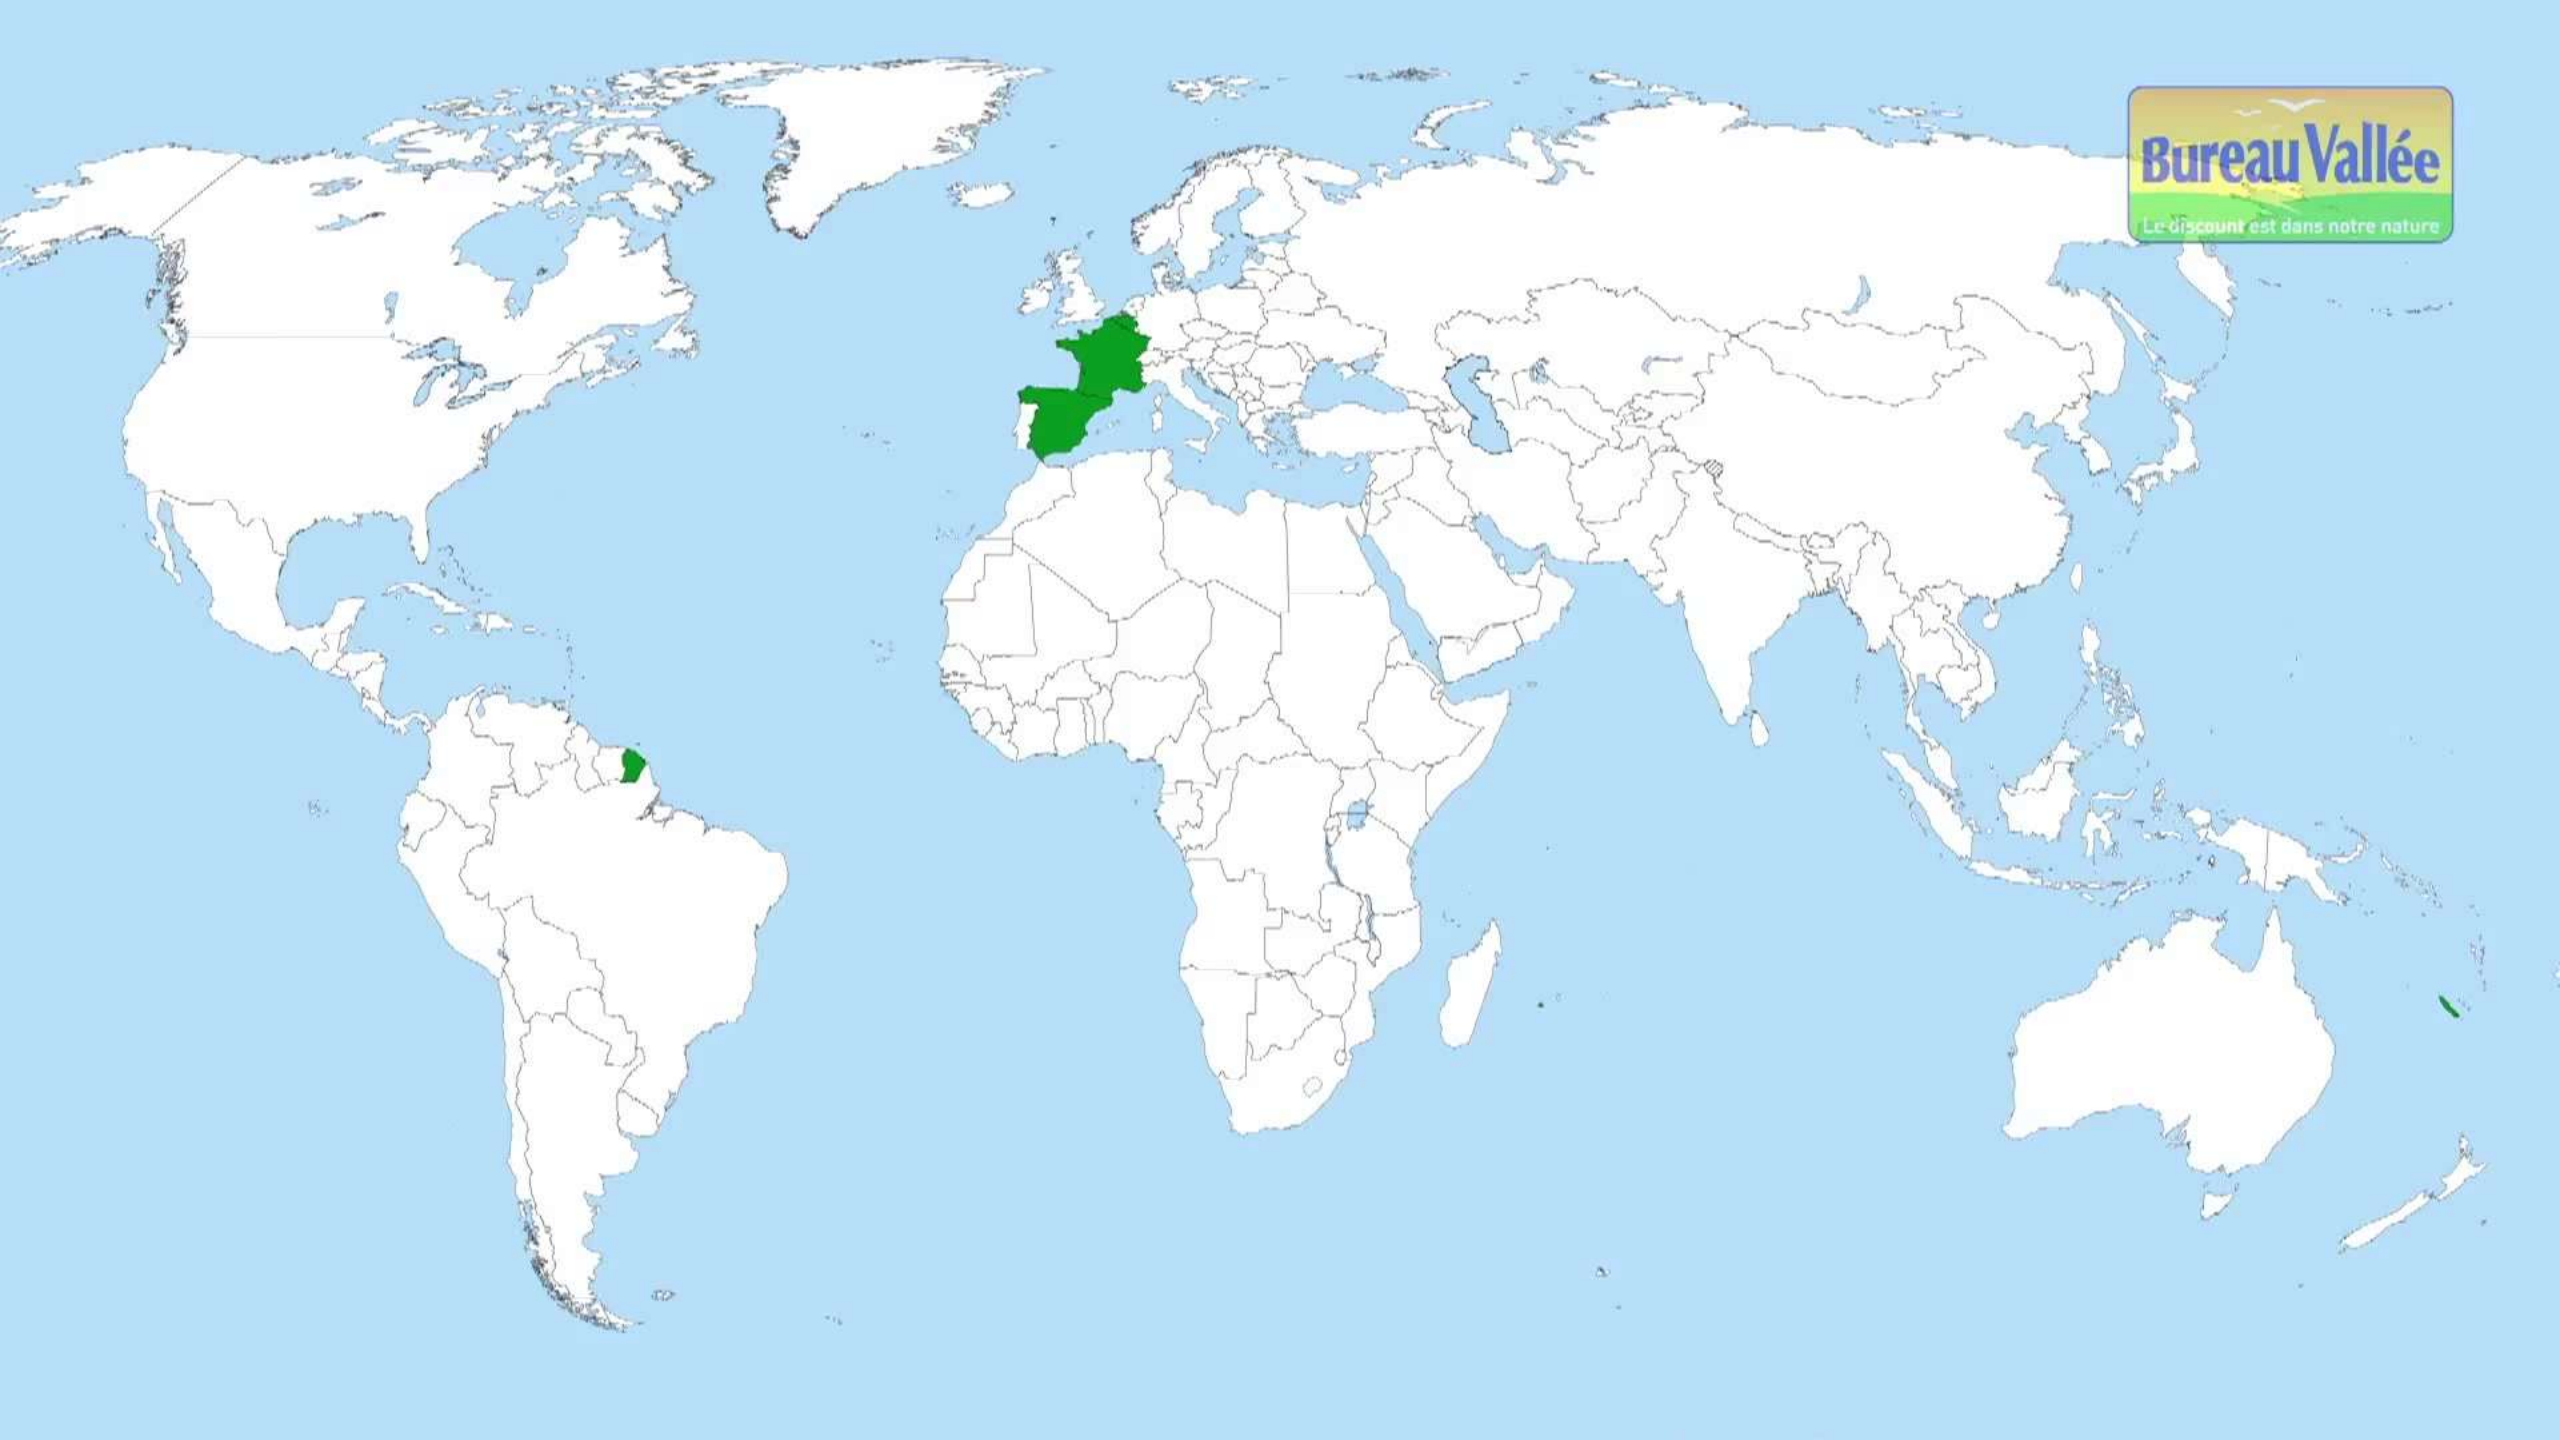

BUREAU VALLÉE DANS LE MONDE

BUREAU VALLÉE = 270 magasins dans le monde

France
métropolitaine

230

magasins

210 franchises / 20 MEP

245 millions

CA en 2015/16

DOM

20

magasins

20 franchises

45 millions

CA en 2015/16

Espagne

14