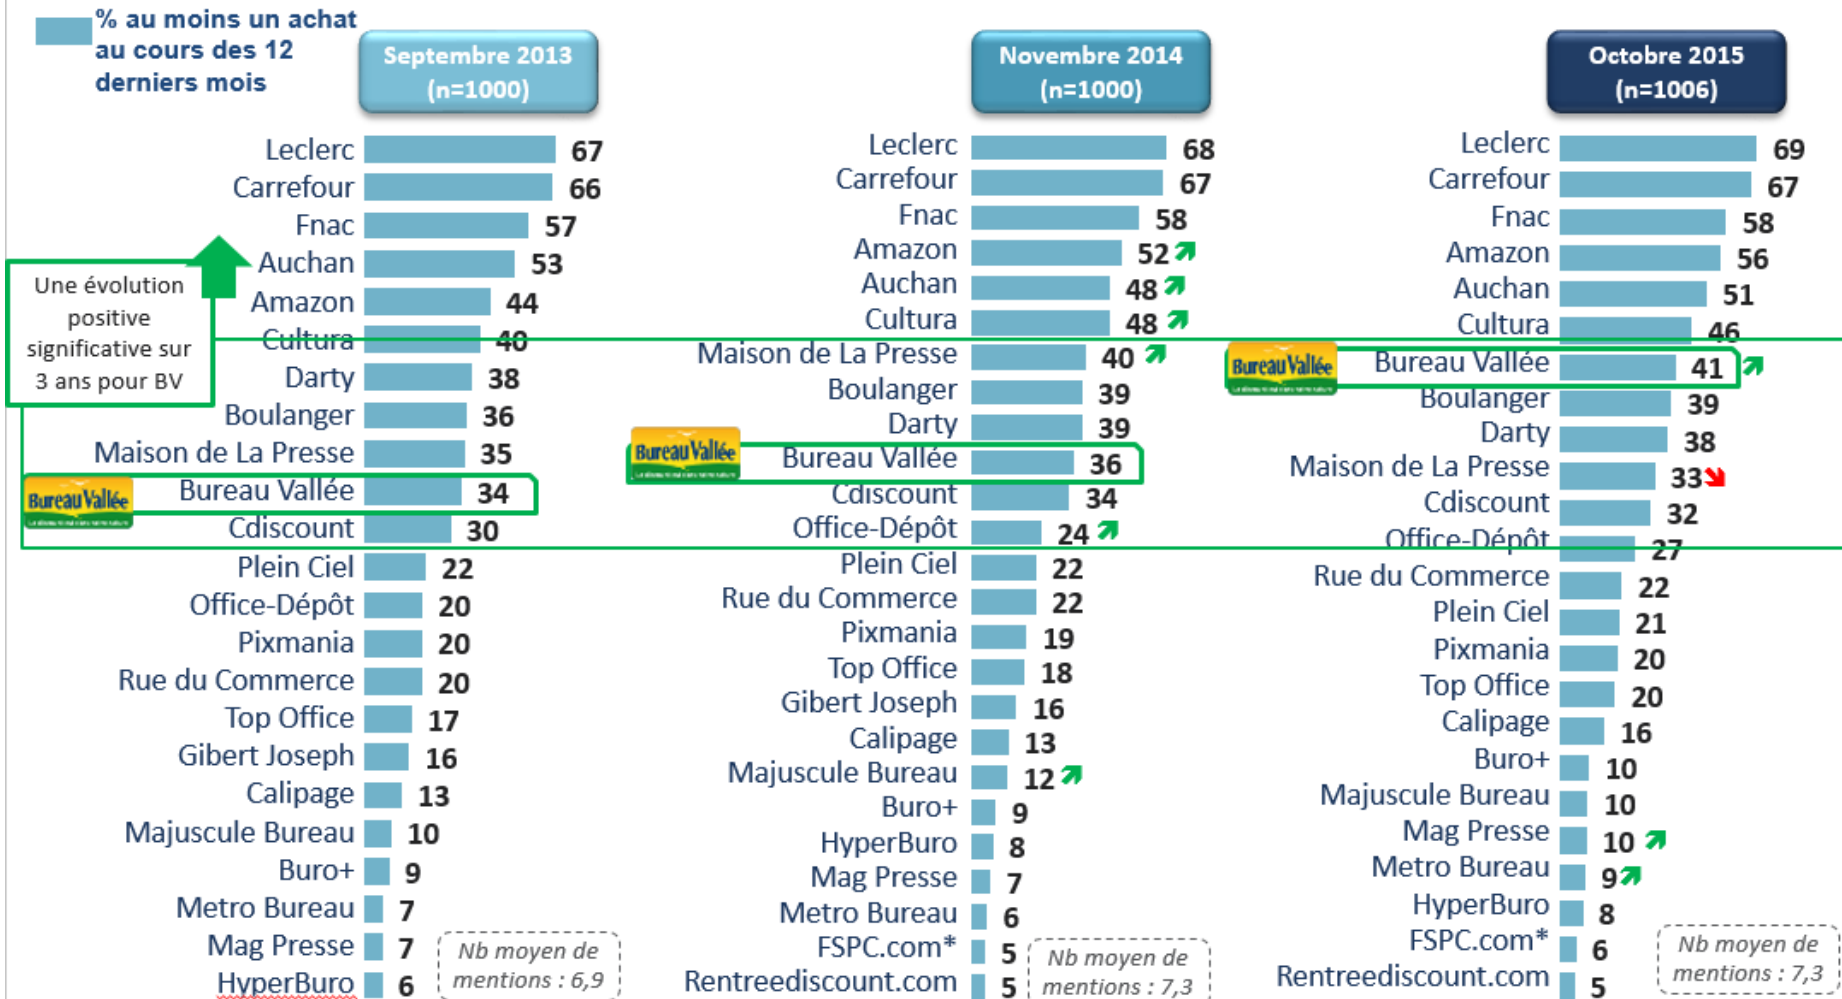

Notoriété spontanée des enseignes

C1a - Pouvez-vous indiquer le premier nom qui vous vient à l'esprit comme enseigne de fournitures et équipements de bureau ?

C1b - Quelles sont toutes les autres enseignes de fournitures et équipements de bureau que vous connaissez, ne serait-ce que de nom ?

Comme en 2015, Bureau Vallée, leader des enseignes spécialistes

TOP OF MIND
18%

NOTORIETE
SPONTANEE
27%

Novembre 2015

Fréquentation des enseignes

C2a - A quelle fréquence faites-vous des achats de fournitures et équipements de bureau dans ces enseignes?

SENS DE L'HISTOIRE

AVANT

MAINTENANT

SPORT

GSA

Décathlon, Go Sport...

ELECTROMENAGER

GSA